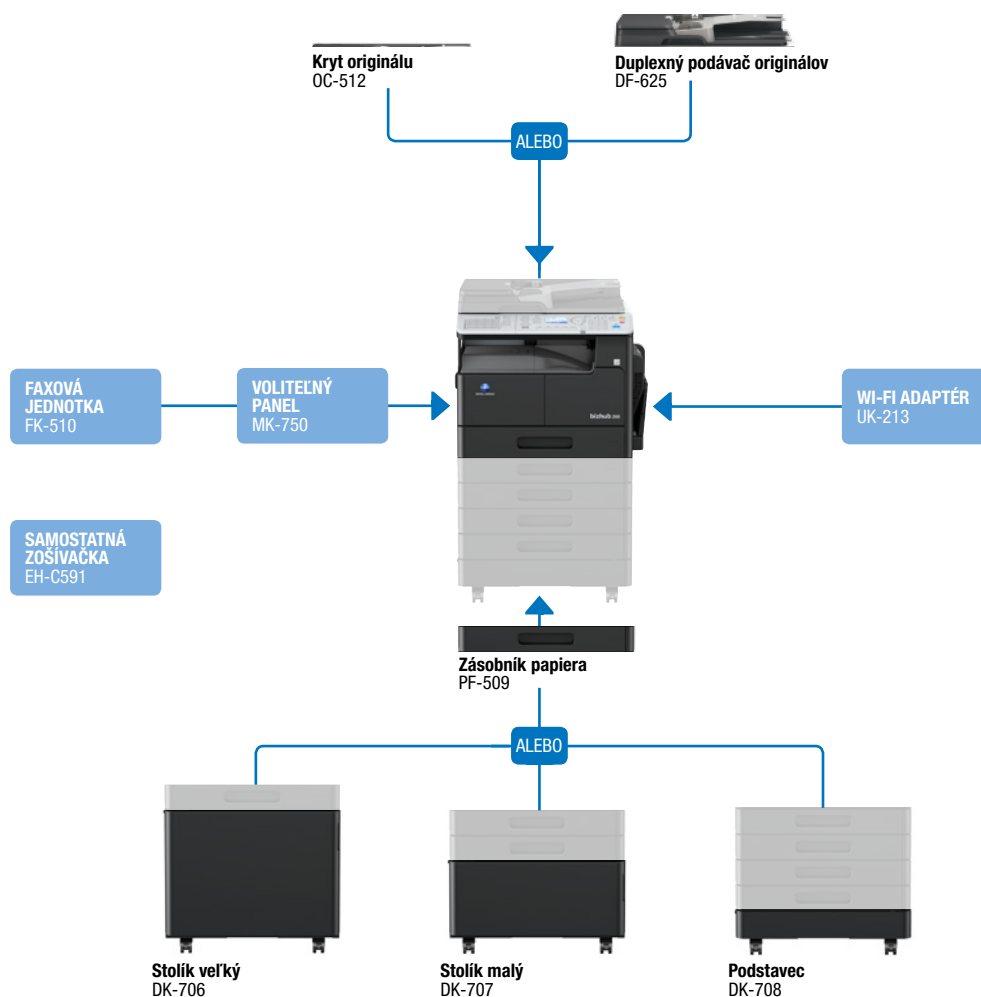

KONICA MINOLTA

bizhub 266

✓ Čiernobiele multifunkčné zariadenie A3

✓ Až 26 strán za minútu

Functionality

Tlač

- čiernobiela
- PCL
- lokálne/sieťovo
- USB
- mobilná

Skenovanie

- farebné
- čiernobiele
- sken do emailu
- sken do SMB
- sken na FTP
- sken na USB
- sieťový TWAIN sken

Kopírovanie

- čiernobiele

Fax

- Super G3 Fax
- i-Fax
- PC-Fax

Technológie

Emperon™ – tlačový kontrolér	Nová generácia Emperonu poskytuje profesionálny tlačový výstup a zvyšuje produktivitu i komfort užívateľov	X
Simitri® HD – polymerizovaný toner	Zaisťuje najlepšiu kvalitu obrazu, vyššiu stálosť a odolnosť farieb a je šetrný k životnému prostrediu	✓
OpenAPI technológia	Rozširuje funkcionálnosť zariadenia o možnosti spracovania dokumentov na báze riešenia server-klient	X
i-Option – softvérové licencie	Prinášajú ďalšie funkcie pre prácu s dokumentmi v závislosti na Vašich potrebách	X
RemoteCare - vzdialená správa	Služba RemoteCare monitoruje Vaše zariadenie Konica Minolta vrátane stavu jeho spotrebného materiálu	✓
IWS - prispôsobenie ovládacieho panela	Ovládací panel je teraz úplne prispôsobiteľný. Nastavte si jeho vzhľad presne podľa Vašich predstáv	X

Možnosti konfigurácie

Možnosti dokončovania

obojsstranná
tlač

Možná výbava

bizhub 266	čiernobiely multifunkčné zariadenie s rýchlosťou tlače 26 str./min.; štandardne kopírovanie, PCL tlač a farebné skenovanie (vrátane skenovania na USB); kapacita papiera 350 listov (vr. ručného podávača); obojstranná tlač; 512 MB pamäť; Ethernet a USB 2.0
DF-625 Duplexný podávač originálov	automatický podávač dokumentov, až 70 listov
OC-512 Kryt originálu	kryt (namiesto podávača)
PF-509 Zásobník papiera	B5-A3, 250 listov, 64-90 g/m ² , je možné pridať až 4 zásobníky