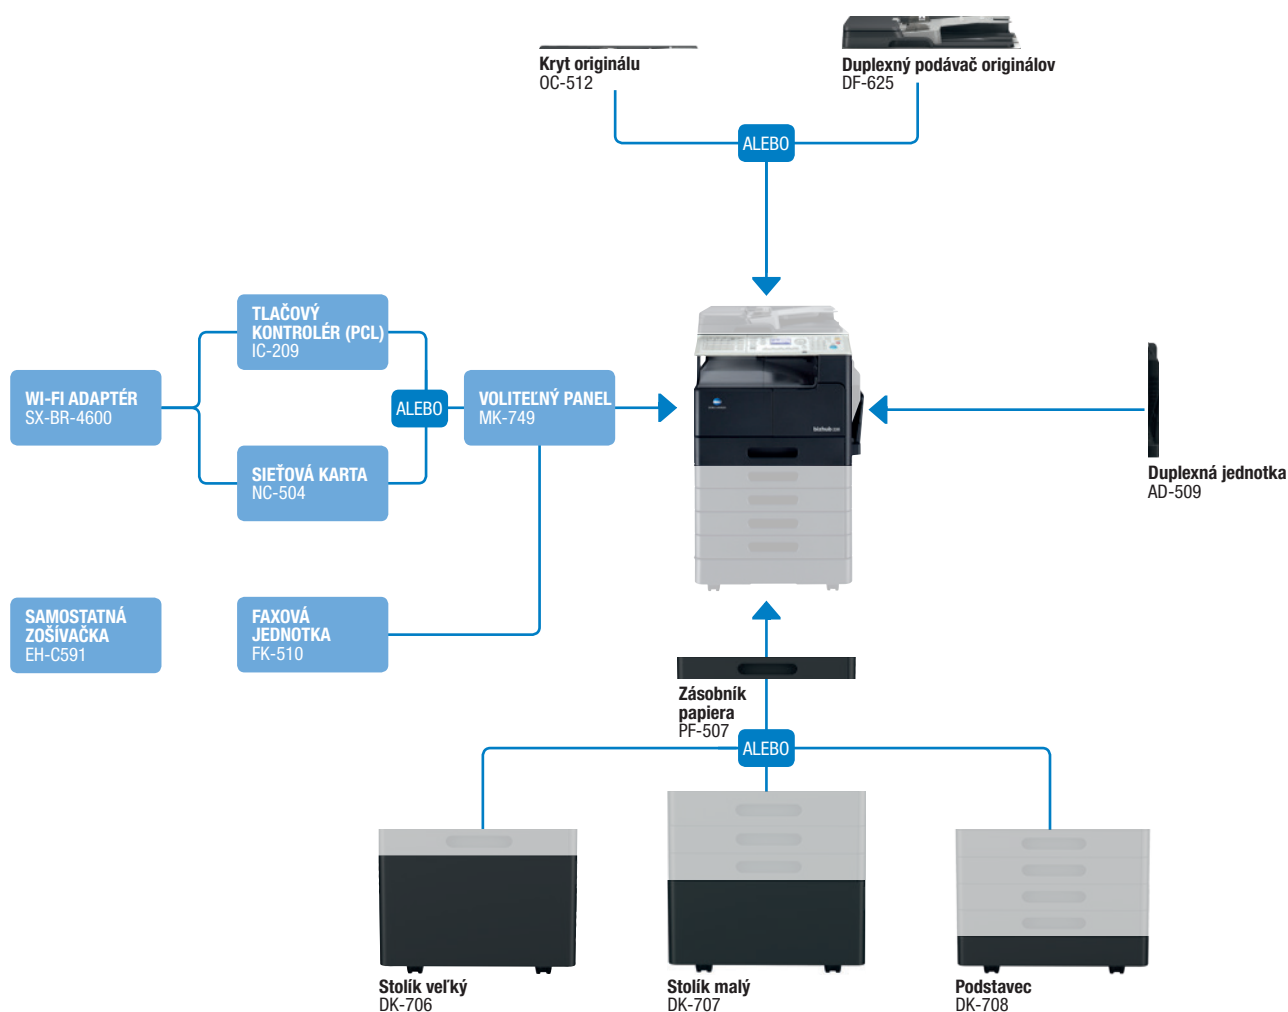

KONICA MINOLTA

bizhub 226

☞ Čiernobiele multifunkčné zariadenie A3

☞ Až 22 strán za minútu

☞ Funkcie

Kopírovanie

– čiernobiele

Tlač

– čiernobiela
– PCL/GDI
– lokálne/sietovo

Skenovanie

– farebné
– čiernobiele
– sken do emailu
– sken do SMB
– sken na FTP
– sken na USB
– sieťový TWAIN sken

Fax

– Super G3 Fax
– i-Fax
– PC-Fax

Technológie

Emperon™ – tlačový kontrolér	Nová generácia Emperonu poskytuje profesionálny tlačový výstup a zvyšuje produktivitu i komfort užívateľov	X
Simitri® HD – polymerizovaný toner	Zaistuje najlepšiu kvalitu obrazu, vyššiu stálosť a odolnosť farieb a je šetrný k životnému prostrediu	✓
OpenAPI technológia	Rozširuje funkcionality zariadenia o možnosti spracovania dokumentov na báze riešenia server-klient	X
i-Option – softvérové licencie	Prinášajú ďalšie funkcie pre prácu s dokumentmi v závislosti na Vašich potrebách	X
RemoteCare - vzdialená správa	Služba RemoteCare monitoruje Vaše zariadenie Konica Minolta vrátane stavu jeho spotrebného materiálu	✓
IWS - prispôsobenie ovládacieho panela	Ovládací panel je teraz úplne prispôsobiteľný. Nastavte si jeho vzhľad presne podľa Vašich predstáv	X

Možnosti konfigurácie

Možnosti dokončovania

obojsstranná
tlač

Možná výbava

bizhub 226	čiernobiely multifunkčné zariadenie A3 s rýchlosťou tlače 22 str./min; štandardne kopírovanie, tlač (GDI) a farebné skenovanie (vrátane skenovania na USB); kapacita papiera 250 listov; štandardne pamäť 128 MB; USB 2.0
OC-512 Kryt originálu	kryt (namiesto podávača)
DF-625 Duplexný podávač originálov	automatický podávač dokumentov, až 70 listov
AD-509 Duplexná jednotka	automatická obojstranná tlač
PF-507 Zásobník papiera	B5-A3, 250 listov, 64-90 g/m ² ; je možné pridať až 4 zásobníky
DK-706 Stolič veľký	podstavec s kolieskami s max. 1 x PF-507