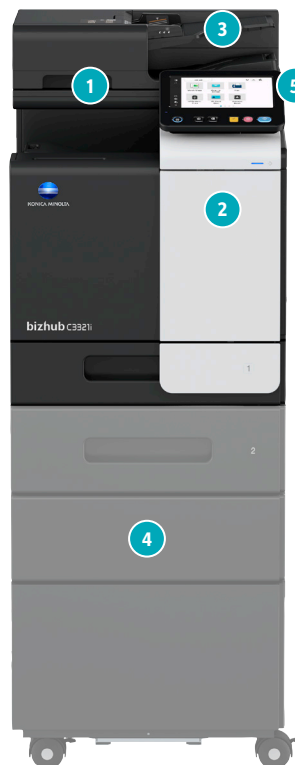

3 ĎALŠIE PRÍSLUŠENSTVO

- Numerická klávesnica
KP-P03
- Držiak klávesnice
KH-P02
- Prídavný vzduchový filter
CU-202
- Montážna sada
MK-P09

4 VSTUPNÉ ZÁSOBNIKY

- Prídavná kazeta
PF-P27
- Podstavec ku kazete
PF-P22
- Stolič pod stroj
DK-P04x